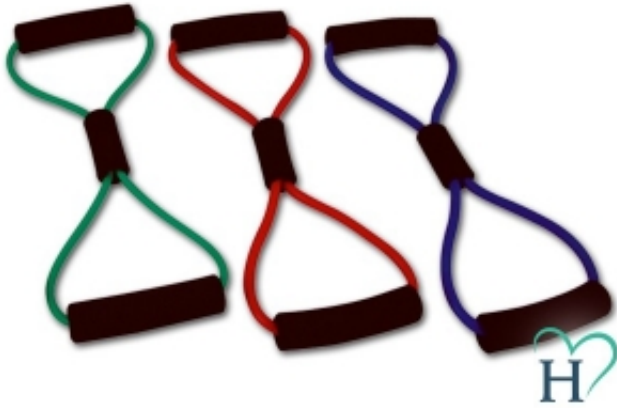

Dane aktualne na dzień: 09-04-2026 14:49

Link do produktu: <https://akmed.pl/linka-mocna-niebieska-tone-8-p-8156.html>

Linka (mocna-niebieska) TONE-8

Numer katalogowy

7189

Producent

Halcamp

Opis produktu

Linki do ćwiczeń są wygodnym i poręcznym narzędziem sprzyjającym efektywnym ćwiczeniom górnych partii mięśniowych, głównie ćwiczeń ramion. Mogą być również wykorzystane do ćwiczeń dolnych partii mięśniowych, głównie nóg.

Dzięki elastycznym właściwościom są idealnym produktem urozmaicającym ćwiczenia grupowe w klubach fitness, jak również do indywidualnego treningu.

Piankowe uchwyty zapewniają wygodne, komfortowe i bezpieczne użytkowanie.

Linki wykonane są z lateksu bez użycia niebezpiecznych i szkodliwych dla zdrowia związków - nie zawierają FTALANÓW oraz METALI CIĘŻKICH czego dowodzi wynik testu RoHS.

Rozmiar: 40 x 20 cm

Kolor: niebieski