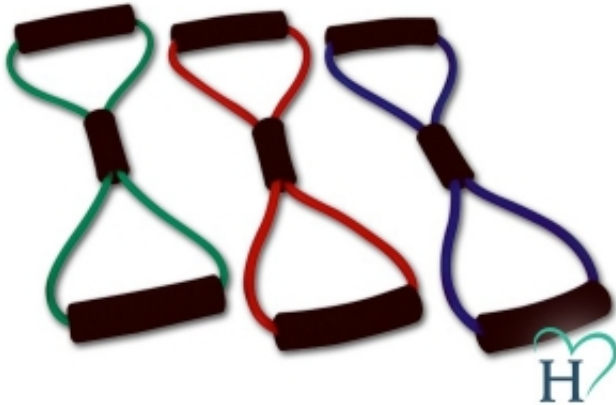

## Linka (mocna-niebieska) TONE-8

Numer katalogowy

**7189**

Producent

**Halcamp**

### Opis produktu

Linki do ćwiczeń są wygodnym i poręcznym narzędziem sprzyjającym efektywnym ćwiczeniom górnych partii mięśniowych, głównie ćwiczeń ramion. Mogą być również wykorzystane do ćwiczeń dolnych partii mięśniowych, głównie nóg.

Dzięki elastycznym właściwościom są idealnym produktem urozmaicającym ćwiczenia grupowe w klubach fitness, jak również do indywidualnego treningu.

Piankowe uchwyty zapewniają wygodne, komfortowe i bezpieczne użytkowanie.

Linki wykonane są z lateksu bez użycia niebezpiecznych i szkodliwych dla zdrowia związków - nie zawierają FTALANÓW oraz METALI CIĘŻKICH czego dowodzi wynik testu RoHS.

Rozmiar: 40 x 20 cm

Kolor: niebieski