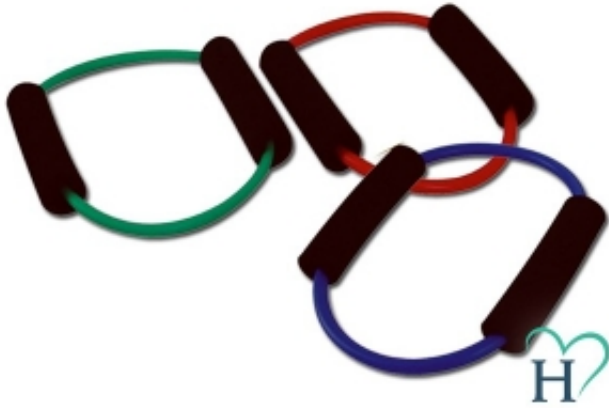

Dane aktualne na dzień: 24-05-2026 19:28

Link do produktu: <https://akmed.pl/linka-slaba-zielona-tone-0-p-8152.html>

Linka (słaba-zielona) TONE-0

Numer katalogowy

7185

Producent

Halcamp

Opis produktu

Linki do ćwiczeń są wygodnym i poręcznym narzędziem sprzyjającym efektywnym ćwiczeniom dolnych partii mięśniowych, głównie nóg. Mogą być również wykorzystane do ćwiczeń górnych partii mięśniowych, głównie ramion.

Dzięki elastycznym właściwościom są idealnym produktem urozmaicającym ćwiczenia grupowe w klubach fitness, jak również do indywidualnego treningu.

Piankowe uchwyty zapewniają wygodne, komfortowe i bezpieczne użytkowanie.

Linki wykonane są z lateksu bez użycia niebezpiecznych i szkodliwych dla zdrowia związków - nie zawierają FTALANÓW oraz METALI CIĘŻKICH czego dowodzi wynik testu RoHS.

Średnica: Ø 20 cm

Kolor: zielony