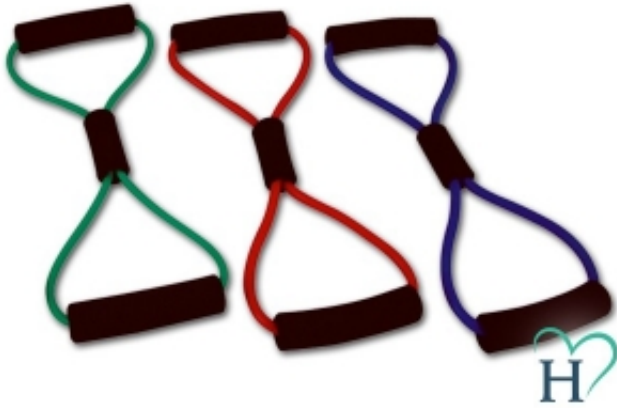

Dane aktualne na dzień: 24-05-2026 20:10

Link do produktu: <https://akmed.pl/linka-slaba-zielona-tone-8-p-8155.html>

Linka (słaba-zielona) TONE-8

Numer katalogowy

7188

Producent

Halcamp

Opis produktu

Linki do ćwiczeń są wygodnym i poręcznym narzędziem sprzyjającym efektywnym ćwiczeniom górnych partii mięśniowych, głównie ćwiczeń ramion. Mogą być również wykorzystane do ćwiczeń dolnych partii mięśniowych, głównie nóg.

Dzięki elastycznym właściwościom są idealnym produktem urozmaicającym ćwiczenia grupowe w klubach fitness, jak również do indywidualnego treningu.

Piankowe uchwyty zapewniają wygodne, komfortowe i bezpieczne użytkowanie.

Linki wykonane są z lateksu bez użycia niebezpiecznych i szkodliwych dla zdrowia związków - nie zawierają FTALANÓW oraz METALI CIĘŻKICH czego dowodzi wynik testu RoHS.

Rozmiar: 40 x 20 cm

Kolor: zielony