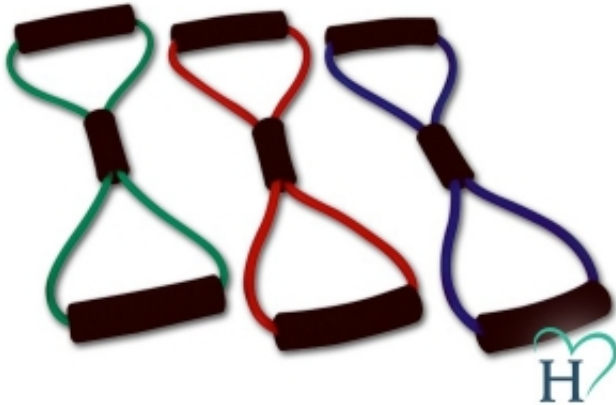

Dane aktualne na dzień: 09-04-2026 14:52

Link do produktu: <https://akmed.pl/linka-slaba-zielona-tone-8-p-8155.html>

Linka (słaba-zielona) TONE-8

Numer katalogowy

7188

Producent

Halcamp

Opis produktu

Linki do ćwiczeń są wygodnym i poręcznym narzędziem sprzyjającym efektywnym ćwiczeniom górnych partii mięśniowych, głównie ćwiczeń ramion. Mogą być również wykorzystane do ćwiczeń dolnych partii mięśniowych, głównie nóg.

Dzięki elastycznym właściwościom są idealnym produktem urozmaicającym ćwiczenia grupowe w klubach fitness, jak również do indywidualnego treningu.

Piankowe uchwyty zapewniają wygodne, komfortowe i bezpieczne użytkowanie.

Linki wykonane są z lateksu bez użycia niebezpiecznych i szkodliwych dla zdrowia związków - nie zawierają FTALANÓW oraz METALI CIĘŻKICH czego dowodzi wynik testu RoHS.

Rozmiar: 40 x 20 cm

Kolor: zielony