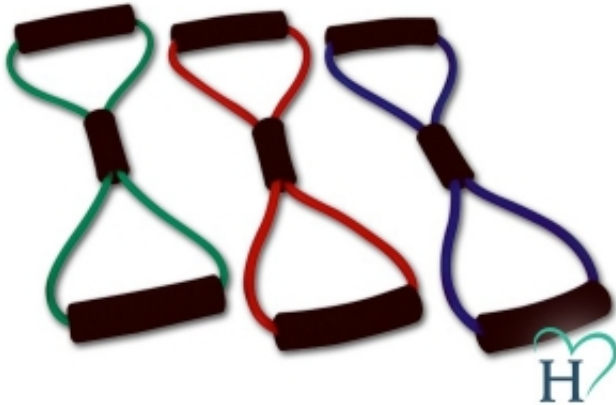

## Linka (średnia - czerwona) TONE-8

Numer katalogowy

**9160**

Producent

**Halcamp**

### Opis produktu

Linki do ćwiczeń są wygodnym i poręcznym narzędziem sprzyjającym efektywnym ćwiczeniom górnych partii mięśniowych, głównie ćwiczeń ramion. Mogą być również wykorzystane do ćwiczeń dolnych partii mięśniowych, głównie nóg.

Dzięki elastycznym właściwościom są idealnym produktem urozmaicającym ćwiczenia grupowe w klubach fitness, jak również do indywidualnego treningu.

Piankowe uchwyty zapewniają wygodne, komfortowe i bezpieczne użytkowanie.

Linki wykonane są z lateksu bez użycia niebezpiecznych i szkodliwych dla zdrowia związków - nie zawierają FTALANÓW oraz METALI CIĘŻKICH czego dowodzi wynik testu RoHS.

Rozmiar: 40 x 20 cm

Kolor: czerwony