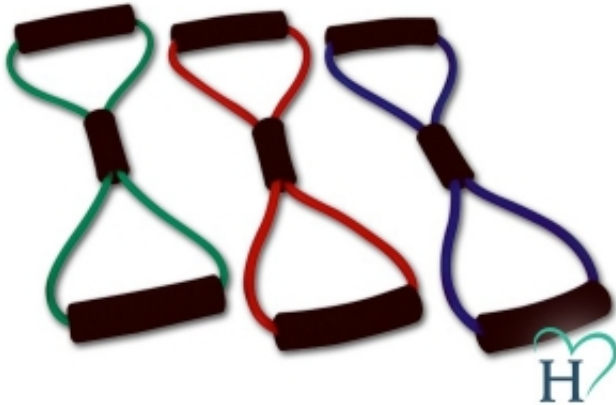

Dane aktualne na dzień: 24-05-2026 20:10

Link do produktu: <https://akmed.pl/linka-srednia-czerwona-tone-8-p-8219.html>

Linka (średnia - czerwona) TONE-8

Numer katalogowy

9160

Producent

Halcamp

Opis produktu

Linki do ćwiczeń są wygodnym i poręcznym narzędziem sprzyjającym efektywnym ćwiczeniom górnych partii mięśniowych, głównie ćwiczeń ramion. Mogą być również wykorzystane do ćwiczeń dolnych partii mięśniowych, głównie nóg.

Dzięki elastycznym właściwościom są idealnym produktem urozmaicającym ćwiczenia grupowe w klubach fitness, jak również do indywidualnego treningu.

Piankowe uchwyty zapewniają wygodne, komfortowe i bezpieczne użytkowanie.

Linki wykonane są z lateksu bez użycia niebezpiecznych i szkodliwych dla zdrowia związków - nie zawierają FTALANÓW oraz METALI CIĘŻKICH czego dowodzi wynik testu RoHS.

Rozmiar: 40 x 20 cm

Kolor: czerwony