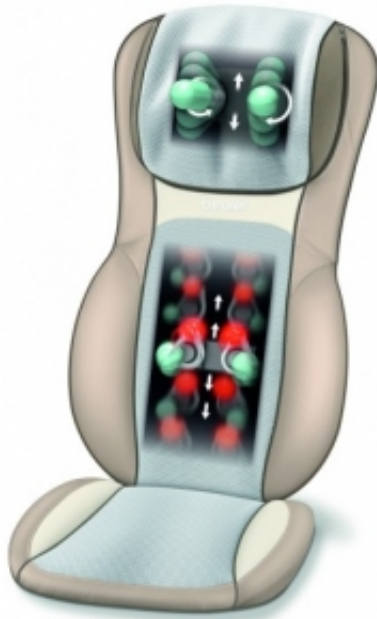

Link do produktu: <https://akmed.pl/mata-do-masazu-shiatsu-beurer-mg-295-hd-3d-kremowa-p-4644.html>

Mata do masażu shiatsu BEURER MG 295 - HD-3D (kremowa)

Numer katalogowy	MG 295 CREAM AGITO
Kod producenta	MG 295 CREAM AGITO
Kod EAN	4211125640491
Producent	Beurer

Opis produktu

Głęboko działający masaż pleców 3D

Mata masująca z opcją masażu shiatsu:

Działanie masażu Shiatsu:

- relaksuje i regeneruje, zmniejsza poziom bólu
- *układ mięśniowo kostny*: zwiększa ruchomość stawów i elastyczność mięśni, skutecznie zmniejsza poziom bólów kręgosłupa i kończyn
- *poprawa samopoczucia psychicznego*: redukuje stres, zmniejsza poziom depresji, wywołuje równowagę emocjonalną, poprawia kontakt ze swoim ciałem, powoduje wzrost samoakceptacji i poczucia własnej wartości, wyzwala przypływ energii wewnętrznej i pozytywne nastawienie do życia
- *zmiany fizjologiczne*: poprawia krążenie krwi, limfy i innych płynów organicznych, poprawia funkcje obwodowego układu nerwowego, zwiększa dokrwienie (dotlenienie i dożywienie) wszystkich tkanek, wzmacnia narządy wewnętrzne (nerki, wątroba, serce, żołądek, śledziona, jelita, płuca).