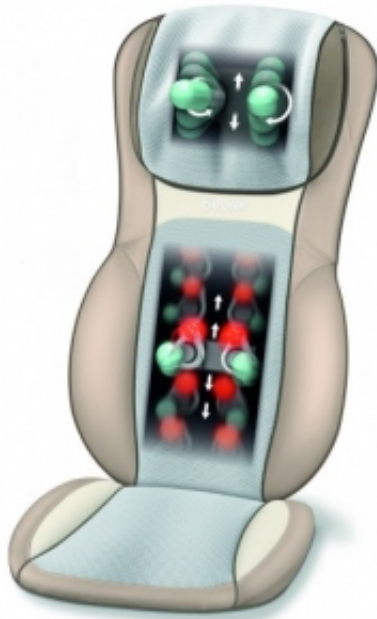

Link do produktu: <https://akmed.pl/mata-do-masazu-shiatsu-beurer-mg-295-hd-3d-kremowa-p-4644.html>

## Mata do masażu shiatsu BEURER MG 295 - HD-3D (kremowa)

Numer katalogowy	<b>MG 295 CREAM AGITO</b>
Kod producenta	<b>MG 295 CREAM AGITO</b>
Kod EAN	<b>4211125640491</b>
Producent	<b>Beurer</b>

### Opis produktu

Głęboko działający masaż pleców 3D

Mata masująca z opcją masażu shiatsu:

Działanie masażu Shiatsu:

- relaksuje i regeneruje, zmniejsza poziom bólu
- *układ mięśniowo kostny*: zwiększa ruchomość stawów i elastyczność mięśni, skutecznie zmniejsza poziom bólów kręgosłupa i kończyn
- *poprawa samopoczucia psychicznego*: redukuje stres, zmniejsza poziom depresji, wywołuje równowagę emocjonalną, poprawia kontakt ze swoim ciałem, powoduje wzrost samoakceptacji i poczucia własnej wartości, wyzwala przypływ energii wewnętrznej i pozytywne nastawienie do życia
- *zmiany fizjologiczne*: poprawia krążenie krwi, limfy i innych płynów organicznych, poprawia funkcje obwodowego układu nerwowego, zwiększa dokrwienie (dotlenienie i dożywienie) wszystkich tkanek, wzmacnia narządy wewnętrzne (nerki, wątroba, serce, żołądek, śledziona, jelita, płuca).