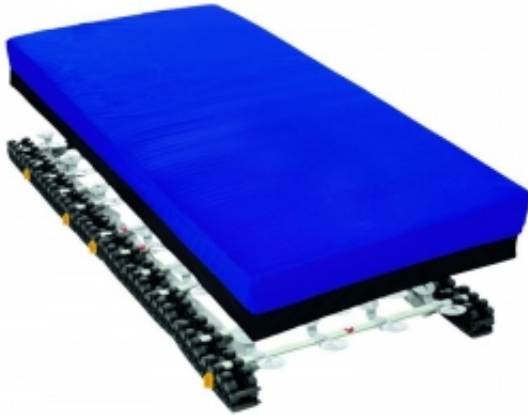

Link do produktu: <https://akmed.pl/mobilne-lozko-thevo-sleeping-star-p-1578.html>

Mobilne łóżko Thevo Sleeping Star

Numer katalogowy

THEVO

Producent

Timago

Opis produktu

Mobilne łóżko Thevo Sleeping Star składa się z stelaża wykonanego z systemu specjalnych łopatek zamocowanych na giętkich poprzeczkach wykonanych z PCV i włókna szklanego, zawieszonych w systemie gum oraz materaca o innowacyjnej komorowej konstrukcji.

Łóżko wpływa na układ nerwowy dziecka zapewniając zrównoważenie napięcia mięśniowego. Zapewnia dziecku rozluźnienie w obrębie przyczepów mięśniowych, nie dopuszczając do nadmiernych napięć. Materac odpowiednio podpierając i odciążając równoważy stosunek pomiędzy relaksem a ruchem, sprawia, że sen jest głębszy, dłuższy i bardziej komfortowy. System mikrostimulacji wpływa na prawidłową postawę.

Poszewka materaca wykonana jest z oddychającej, paroprzepuszczalnej, zmywalnej tkaniny. Łóżko dzięki swojej lekkiej konstrukcji łatwo się zwija i jest proste w transporcie.

Cechy:

- wspiera i promuje mobilność dziecka
- wywiera pozytywny wpływ na układ mięśniowo-szkieletowy
- hamuje przewodnictwo bodźców bólowych
- hamuje spastykę (nadmierne napięcie mięśniowe)
- ułatwia zasypianie
- zapewnia długi, spokojny sen
- poprawia jakość życia dziecka i rodziny
- równoważy stosunek pomiędzy ruchem i relaksem
- nie wywiera działań niepożądanych