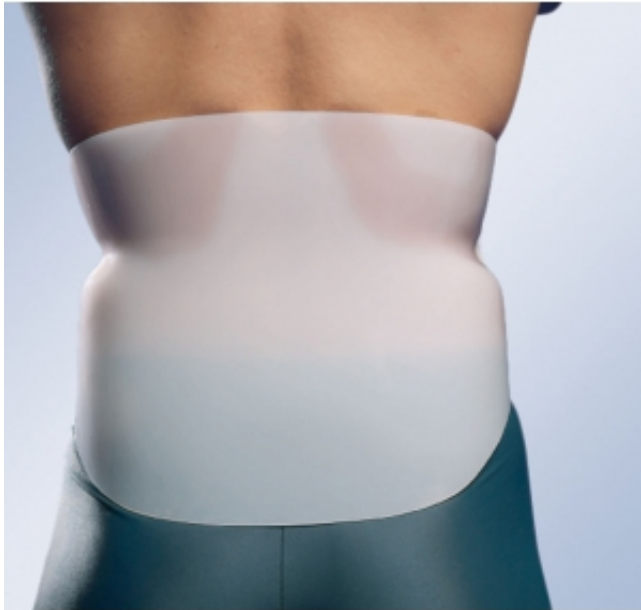

Link do produktu: <https://akmed.pl/modul-do-ortezy-kregoslupa-evotec-evm-100-30-cm-evm-110-37-cm-p-2374.html>

Moduł do ortezy kręgosłupa EVOTEC® EVM-100 (30 cm), EVM-110 (37 cm)

Numer katalogowy	EVM-100 (30 CM), EVM-110 (37 CM)
Producent	Orliman

Opis produktu

Moduł wykonano z tworzywa termoplastycznego. Jest łatwy w dopasowaniu dla zróżnicowanych budową anatomiczną pacjentów. Moduł jest tak wyprofilowany, że zapewnia doskonałe dopasowanie zarówno kobietom jak i mężczyznom. Moduł musi być dopasowywany przez technika ortopedę. W połączeniu z pasem Evotec® zapewnia podciągnięcie i podtrzymywanie powłok brzusznych, co jest bardzo ważnym czynnikiem redukującym odczuwane dolegliwości ze strony kręgosłupa lędźwiowego. Zwiększenie lub zmniejszenie siły podciągania powłok brzusznych jest regulowane poprzez taśmy dociągowe pasa. Doskonałe przyleganie boczne, wynikające z „zakotwiczenia” modułu na talerzach kości biodrowych gwarantuje silną stabilizację. Moduł wraz z pasem Evotec® jest dużo bardziej estetycznym rozwiązaniem niż inne tego typu produkty dostępne na rynku. Po ustąpieniu dolegliwości bólowych moduł może być odłączony od pasa, dzięki czemu uzyskuje się półsztywne, mniej ograniczające, podparcie kręgosłupa.

Zastosowanie:

zmiany degeneracyjne krążków międzykręgowych, Spondyloarthritis odcinka lędźwiowego kręgosłupa, Osteoporosis, złamania, przypadki wymagające unieruchomienia kręgosłupa lędźwiowego.

Działanie:

głównym efektem działania tego typu gorsetu jest wytwarzanie nacisku na powłoki brzuszne, co powoduje przeniesienie nacisku trzewi na odcinek lędźwiowy kręgosłupa, powodując poprawę jego stabilności w płaszczyźnie czołowej oraz lekką przednio-tylną korekcję lordozy. Drugim skutkiem oddziaływania gorsetu jest ograniczenie ruchomości okolicy lędźwiowej we wszystkich kierunkach, włączając w to również ruchy rotacyjne.