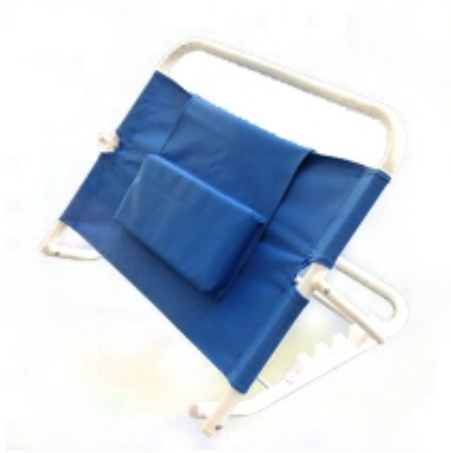

## Podparcie pod plecy - CA221

Numer katalogowy	<b>CA221</b>
------------------	--------------

Producent	<b>Antar</b>
-----------	--------------

#### **CA221 - Podparcie pod plecy.**

Podparcie przeznaczone jest dla osób, które stale przebywają w pozycji leżącej, a także mają problemy ze wstawaniem. Wyrób posiada czterostopniową regulację, dzięki czemu użytkownik może wybrać dla siebie odpowiednią pozycję. Rama jest specjalnie wyprofilowana, a naciągnięta na nią tkanina zapewnia idealne dopasowanie się do pleców użytkownika. Dodatkowo, na górnej ramie znajduje się mini poduszka, która gwarantuje użytkownikowi dodatkowy komfort.

#### **Wymiary:**

**Oparcie:** 50x58 cm.

**Podstawa:** 43x54 cm.

**Wysokość:** 38-45 cm.

**Waga:** 1,8 kg.

**Obciążenie statyczne:** do 100 kg.

**Cztery stopnie regulacji.**