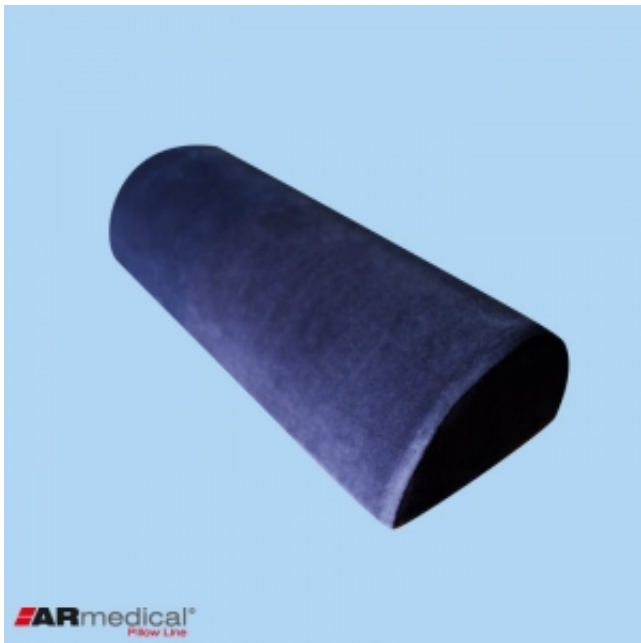

Link do produktu: <https://akmed.pl/poduszka-ortopedyczna-ledzwiowa-exclusive-support-p-1786.html>

Poduszka ortopedyczna lędźwiowa EXCLUSIVE SUPPORT

Numer katalogowy **MFP-4220**

Producent **ARmedical**

Opis produktu

Wykonana z innowacyjnej termoformującej pianki z „pamięcią” kształtu.

Szczególnie polecana jeżeli pojawia się problem z:

- bólami pleców, ramion, karku, kolan oraz bioder
- drętwieniem dłoni
- chrapaniem
- bezsennością
- napięciem nerwowym, „ciężkimi” nogami

Dzięki termoformującej piance idealnie dopasowuje się do anatomicznych kształtów ciała. Innowacyjna pianka zapobiega rozwojowi mikroorganizmów, alergenów oraz chłonięciu drobinek kurzu. Super miękka, innowacyjna poszewka z weluru posiada suwak, dzięki czemu utrzymanie poduszki w należyтым stanie higienicznym nie stanowi problemu.

- Dzięki swojemu kształtowi poduszka ma wszechstronne zastosowanie, można ją stosować zarówno pod szyję, odcinek lędźwiowy kręgosłupa, kolana oraz pomiędzy nogi jako separator.
- Pomaga złagodzić bóle szyi, karku, pleców oraz nóg – w zależności od miejsca jej zastosowania

Wymiar: 42x20x10cm **Pokrowiec:** welur, kolor granatowy

3 lata GWARANCJI