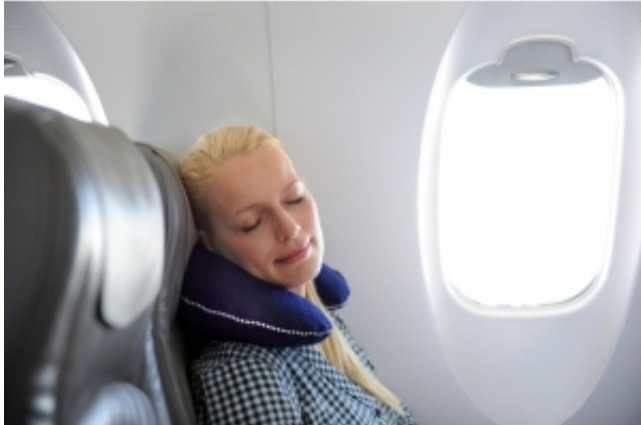

Link do produktu: <https://akmed.pl/sissel-buchi-poduszka-podrozna-p-4803.html>

SISSEL Buchi - poduszka podróżna

Numer katalogowy	52418198
Producent	Sissel
kolor	niebieski
Nr katalogowy	116.001, 3, 4

Opis produktu

Elastyczna, podtrzymująca szyję poduszka z naturalnym wypełnieniem z gryki.

SISSEL® Buchi to poduszka zapewniająca prawidłową pozycję głowy i szyi podczas długiej i wyczerpującej podróży oraz odpoczynku w domu.

Wypełniona jest gryką – zbożem cenionym w medycynie naturalnej. Świetnie dopasowuje się do kształtu ciała, zapewnia właściwą wentylację i łagodzi ból.

Idealny wybór dla osób często podróżujących, żyjących w zgodzie z naturą i dbających o zdrowie.

- Zapewnia wsparcie dla odcinka szyjnego kręgosłupa podczas długich podróży samochodem, pociągiem lub samolotem.
- Również do użytku domowego (np. podczas wypoczynku lub czytania).
- Doskonale dostosowuje się do kształtu szyi.
- Naturalne wypełnienie: gryka (wysterylizowana, bez pyłu i kurzu).
- Reguluje przepływ temperatury i wilgoci.
- Przyjemne w dotyku pokrycie wyposażone w suwak (100% bawełny).
- Dostępna w trzech kolorach: niebieski, burgund, szary.