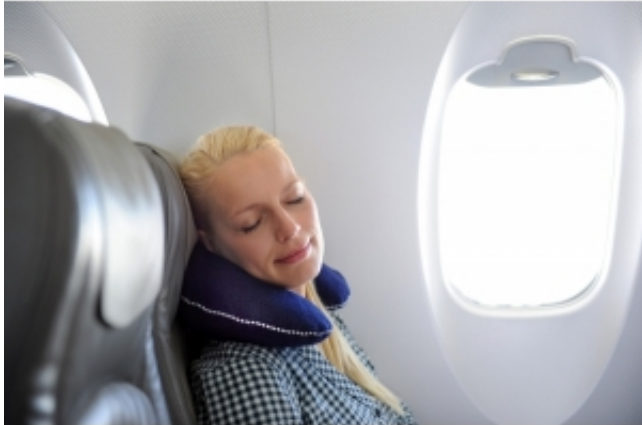

Link do produktu: <https://akmed.pl/sissel-buchi-poduszka-podrozna-p-4803.html>

SISSEL Buchi - poduszka podróżna

Numer katalogowy	52418198
Producent	Sissel
kolor	niebieski
Nr katalogowy	116.001, 3, 4

Opis produktu

Elastyczna, podtrzymująca szyję poduszka z naturalnym wypełnieniem z gryki.

SISSEL® Buchi to poduszka zapewniająca prawidłową pozycję głowy i szyi podczas długiej i wyczerpującej podróży oraz odpoczynku w domu.

Wypełniona jest gryką – zbożem cenionym w medycynie naturalnej. Świetnie dopasowuje się do kształtu ciała, zapewnia właściwą wentylację i łagodzi ból.

Idealny wybór dla osób często podróżujących, żyjących w zgodzie z naturą i dbających o zdrowie.

- Zapewnia wsparcie dla odcinka szyjnego kręgosłupa podczas długich podróży samochodem, pociągiem lub samolotem.
- Również do użytku domowego (np. podczas wypoczynku lub czytania).
- Doskonale dostosowuje się do kształtu szyi.
- Naturalne wypełnienie: gryka (wysterylizowana, bez pyłu i kurzu).
- Reguluje przepływ temperatury i wilgoci.
- Przyjemne w dotyku pokrycie wyposażone w suwak (100% bawełny).
- Dostępna w trzech kolorach: niebieski, burgund, szary.