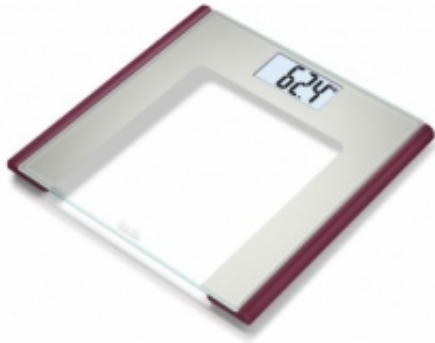

Dane aktualne na dzień: 24-05-2026 20:01

Link do produktu: <https://akmed.pl/waga-lazienkowa-beurer-gs-170-ruby-p-4691.html>

Waga łazienkowa BEURER GS 170 Ruby

Numer katalogowy	GS 170 RUBY AGITO
------------------	--------------------------

Kod producenta	GS 170 RUBY AGITO
----------------	--------------------------

Kod EAN	4211125756154
---------	----------------------

Producent	Beurer
-----------	---------------

Opis produktu

6 mm szkło bezpieczne

Elegancka waga szklana wykonana z 6 mm szkła bezpiecznego w nowoczesnym obramowaniu. Duży wyświetlaczem LCD. Ponadczasowe akcenty w kolorze srebrnym/rubiniowym.