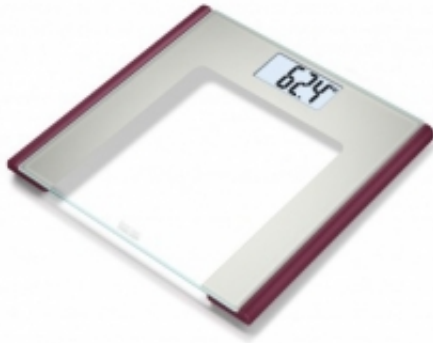

Dane aktualne na dzień: 09-04-2026 15:13

Link do produktu: <https://akmed.pl/waga-lazienkowa-beurer-gs-170-ruby-p-4691.html>

Waga łazienkowa BEURER GS 170 Ruby

Numer katalogowy	GS 170 RUBY AGITO
------------------	--------------------------

Kod producenta	GS 170 RUBY AGITO
----------------	--------------------------

Kod EAN	4211125756154
---------	----------------------

Producent	Beurer
-----------	---------------

Opis produktu

6 mm szkło bezpieczne

Elegancka waga szklana wykonana z 6 mm szkła bezpiecznego w nowoczesnym obramowaniu. Duży wyświetlaczem LCD. Ponadczasowe akcenty w kolorze srebrnym/rubiniowym.