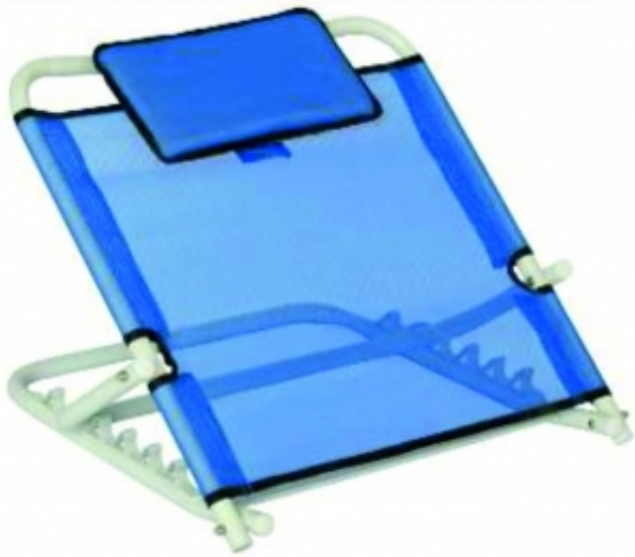

Dane aktualne na dzień: 29-04-2026 21:18

Link do produktu: <https://akmed.pl/wezglowie-na-lozko-rf-950-p-7253.html>

Wezglowie na łóżko RF-950

Numer katalogowy	10612
Producent	Rehafund

Opis produktu

- przeznaczone dla osób, które wymagają dodatkowego wsparcia tułowia podczas leżenia w wyższej pozycji
- konstrukcja wykonana z wysokiej jakości stali
- leże wykonane z taśmy nylonowej o wysokiej przepuszczalności powietrza
- posiada wygodny zagłówek
- łatwa i szybka regulacja kąta nachylenia
- składane, łatwe w transporcie.
- max. bezpieczne obciążenie: 100 kg
- regulacja kąta nachylenia: 25°-80°
- maksymalna szerokość: 545mm
- waga: 2,72kg